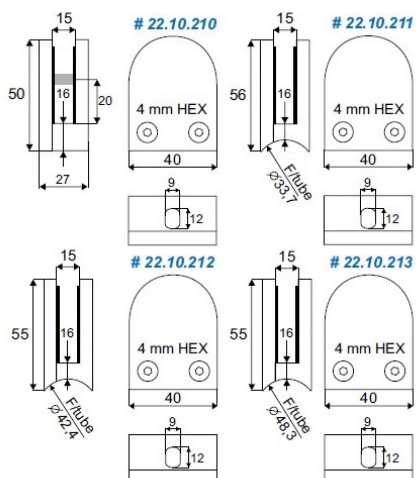

PRODUCT SHEET

Description:

Glass Clamp "Oval-S" 40x55x27mm, SS316-Polished, ø42,4mm Tube, 6-10,76mm Glass Thickness, No Safety Pin & No Cushions

Item number:

22.10.262-0

Units	Box	Carton	HS Code	Barcode
Pcs.	50	100	8302419000	 5704866083737

MODEL „OVAL-S“	Glass thickness	Glass Type	Cushion mm	Item numbers	
	6	mono	5 + 5	22.10.217	+ 22.10.217
	6,76	Lam.	4 + 5	22.10.216	+ 22.10.217
	8	mono	4 + 4	22.10.216	+ 22.10.216
	8,76	Lam.	3 + 4	22.10.215	+ 22.10.216
	10	mono	3 + 3	22.10.215	+ 22.10.215
	10,76	Lam.	2 + 3	22.10.214	+ 22.10.215